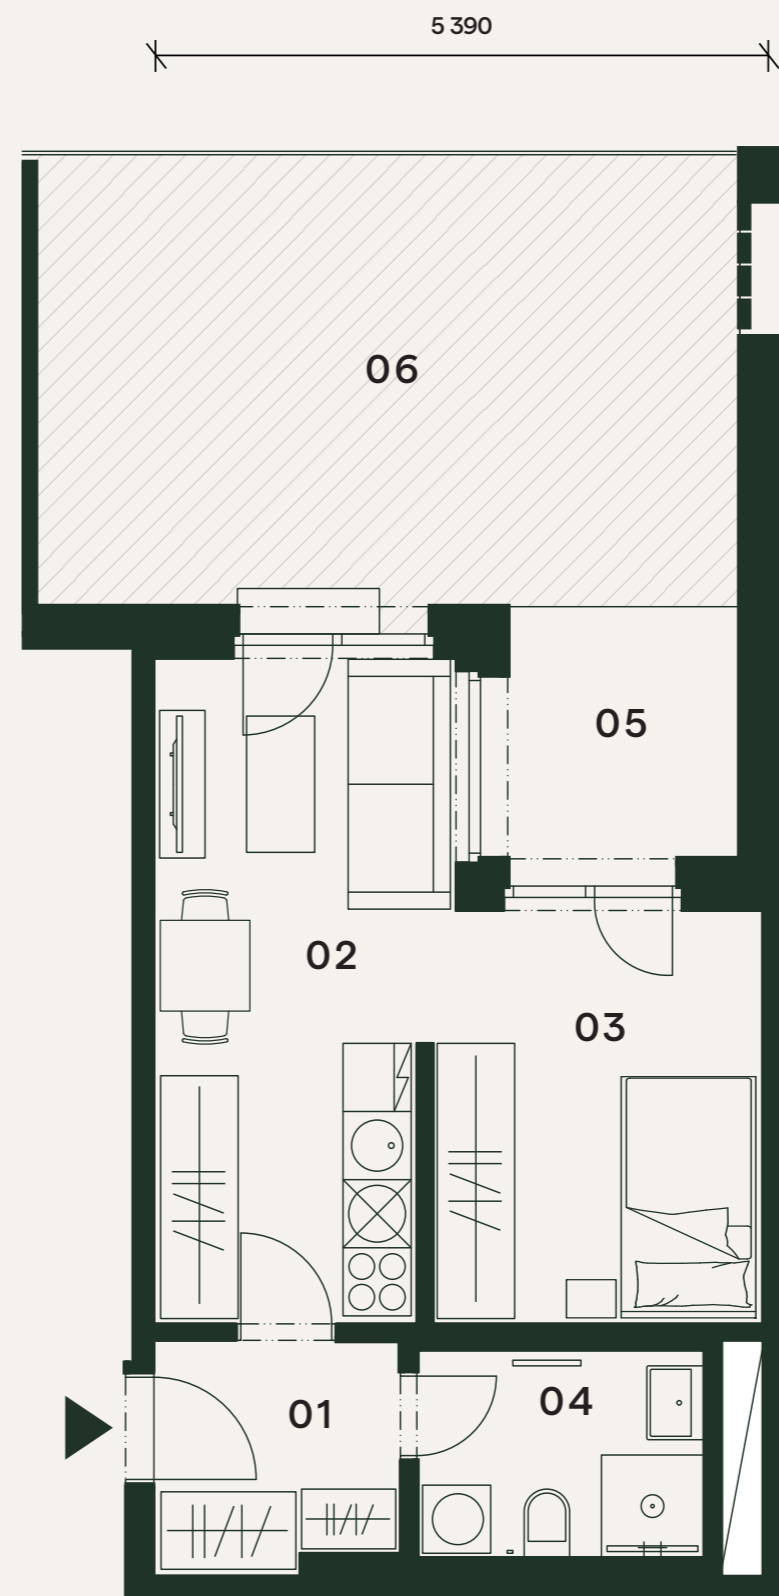

Nová Waltrovka

1,5+kk

1.NP

Užitná plocha bytu 35,6 m²

Ateliér F3.102

01	Vstupní chodba	4,6 m ²
02	Obývací pokoj + kk	15,0 m ²
03	Spací kout	11,1 m ²
04	Koupelna	4,8 m ²
Užitná plocha bytu		35,6 m²
Podlahová plocha bytu		38,0 m ²
05	Lodžie	5,3 m ²
06	Předzahrádka	24,5 m ²

Orientační hrubý rozměr kótovaný v mm (kótováno na zdivo bez omítky).

Poznámka: Plochy jednotlivých místností jsou pouze orientační. Vyobrazené zařízení v půdorysu (nábytek, kuchyňská linka, elektrické spotřebiče, atd.) není součástí dodávky. Rozsah dodávky, specifikace konstrukcí, povrchové úpravy a vybavení jsou specifikovány ve standardním provedení, které je přílohou Smlouvy o budoucí kupní smlouvě. Developer si vyhrazuje právo na drobné změny.