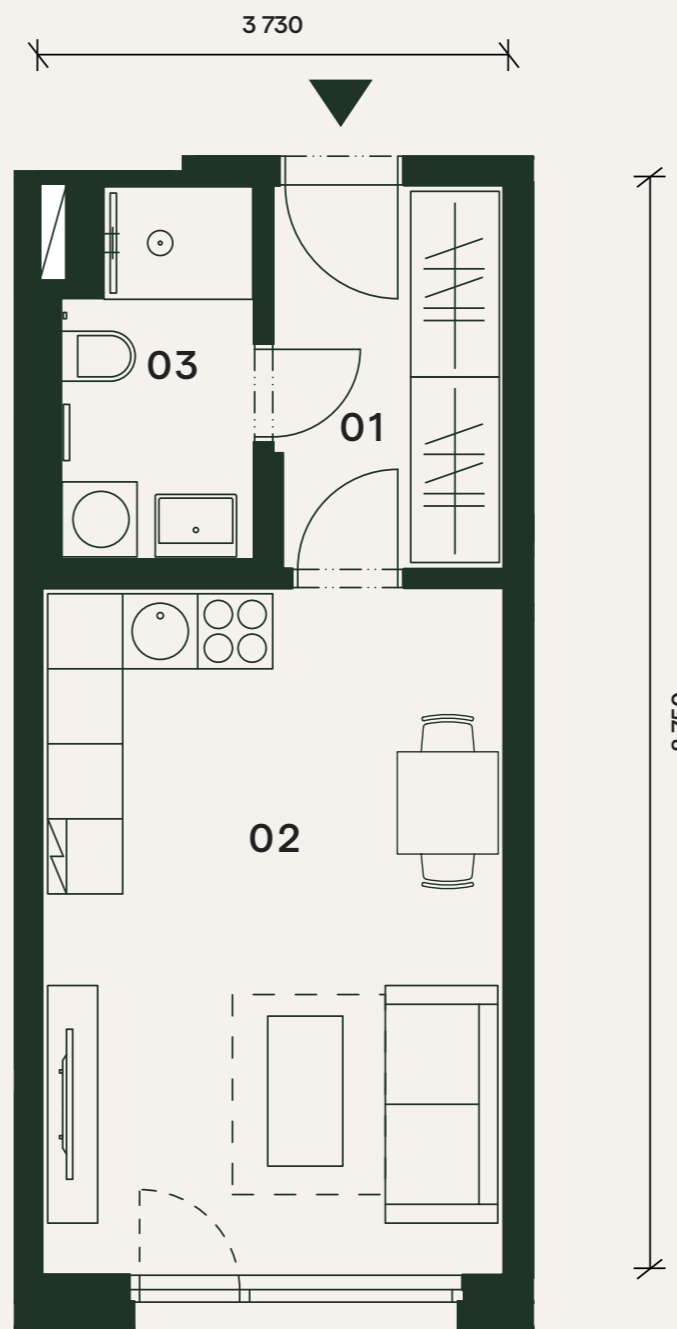

Nová Waltrovka

1+kk

2.NP

Užitná plocha bytu 31,3 m²

Byt F3.204

01	Chodba	5,7 m ²
02	Obývací pokoj + kk	21,0 m ²
03	Koupelna	4,6 m ²
Užitná plocha bytu		31,3 m²
Podlahová plocha bytu		32,3 m ²

 Orientační hrubý rozměr kótovaný v mm (kótováno na zdivo bez omítky).

Poznámka: Plochy jednotlivých místností jsou pouze orientační. Vyobrazené zařízení v půdorysu (nábytek, kuchyňská linka, elektrické spotřebiče, atd.) není součástí dodávky. Rozsah dodávky, specifikace konstrukcí, povrchové úpravy a vybavení jsou specifikovány ve standardním provedení, které je přílohou Smlouvy o budoucí kupní smlouvě. Developer si vyhrazuje právo na drobné změny.