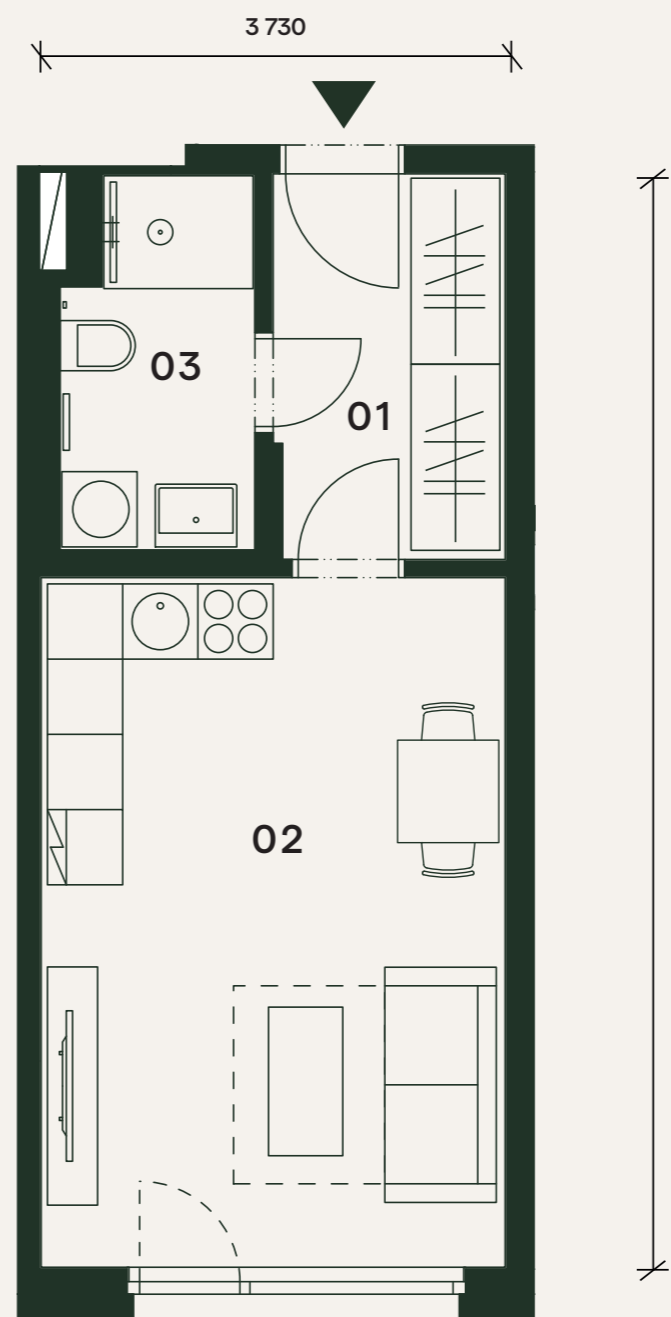

Nová Waltrovka

1+kk

5.NP

Užitná plocha bytu 31,3 m²

Byt F3.504

01	Chodba	5,7 m ²
02	Obývací pokoj + kk	21,0 m ²
03	Koupelna	4,6 m ²
Užitná plocha bytu		31,3 m²
Podlahová plocha bytu		32,3 m ²

 Orientační hrubý rozměr kótovaný v mm (kótováno na zdivo bez omítky).

Poznámka: Plochy jednotlivých místností jsou pouze orientační. Vyobrazené zařízení v půdorysu (nábytek, kuchyňská linka, elektrické spotřebiče, atd.) není součástí dodávky. Rozsah dodávky, specifikace konstrukcí, povrchové úpravy a vybavení jsou specifikovány ve standardním provedení, které je přílohou Smlouvy o budoucí kupní smlouvě. Developer si vyhrazuje právo na drobné změny.