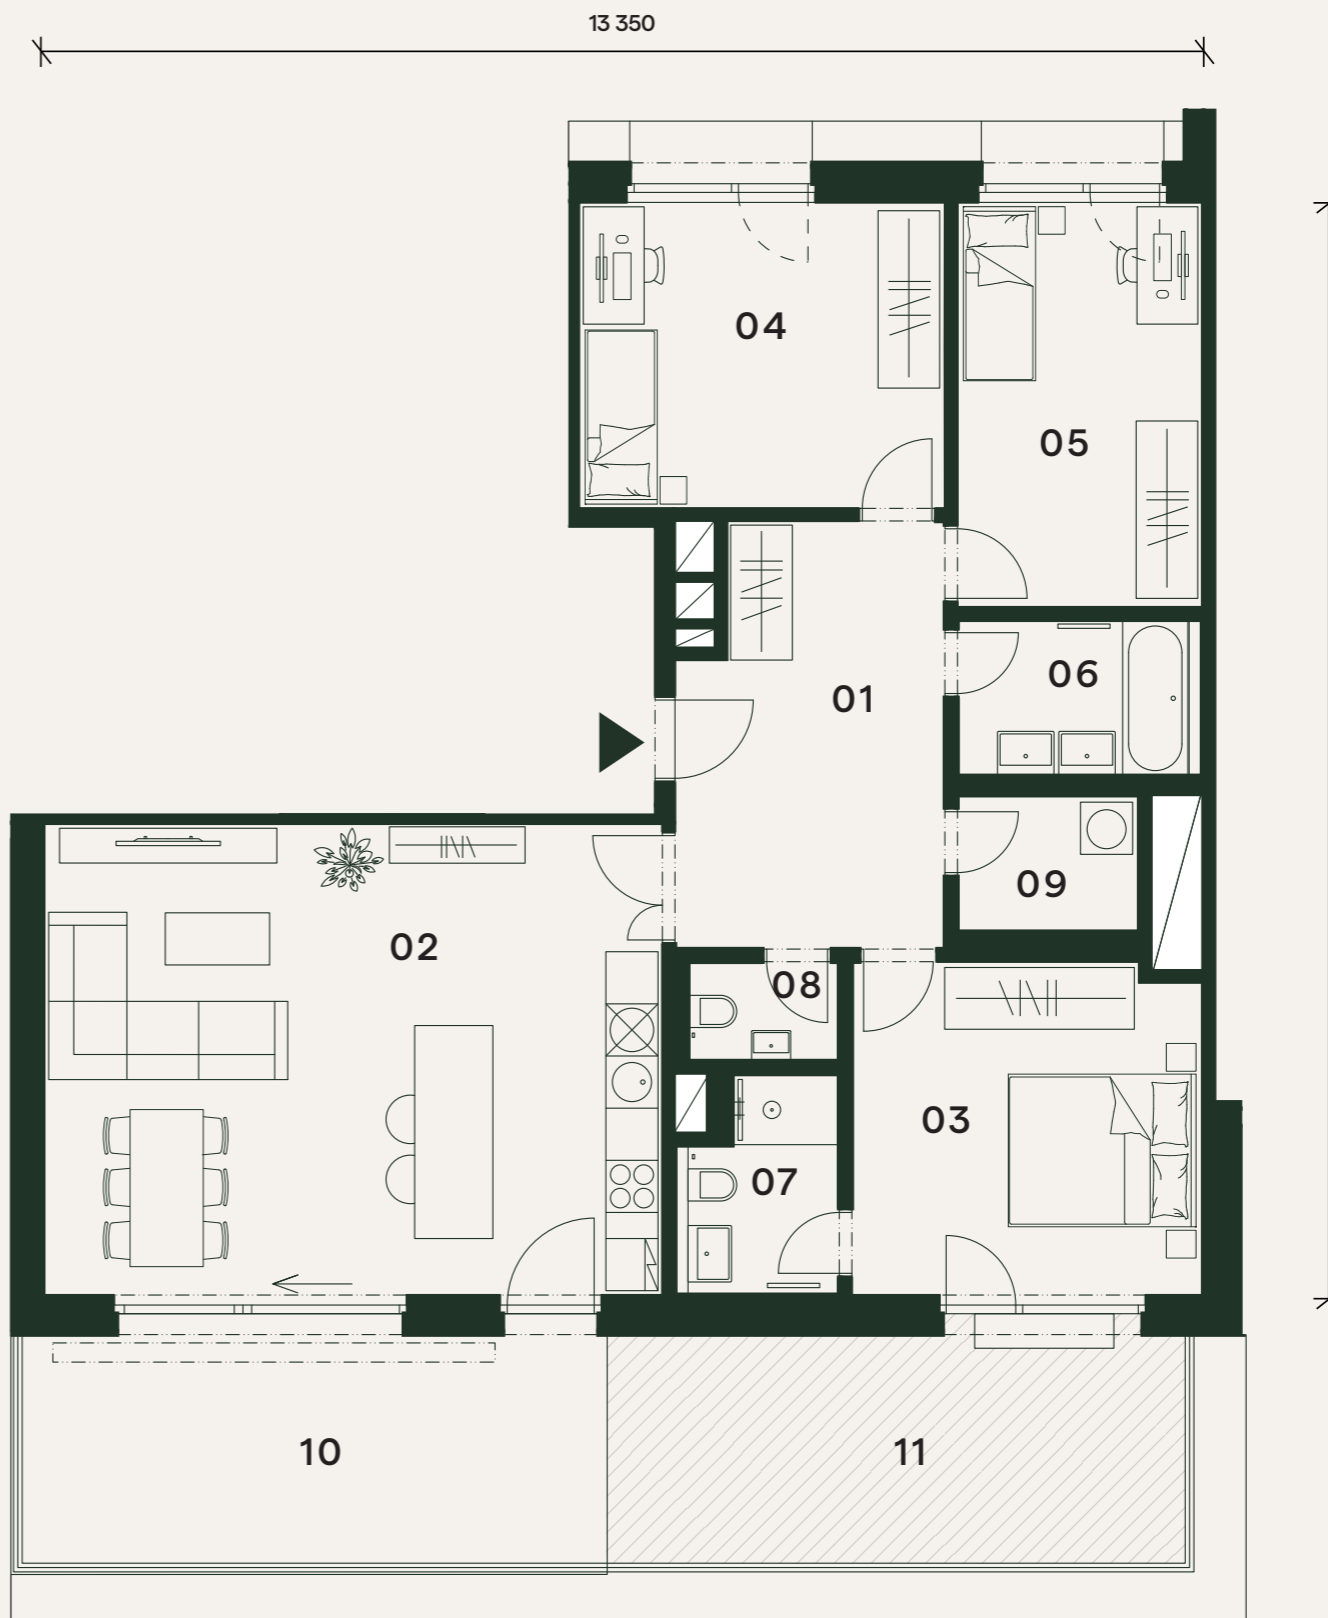

Nová Waltrovka

4+kk

6.NP

Užitná plocha bytu 114,8 m²

Byt F3.601

01	Chodba	15,5 m ²
02	Obývací pokoj + kk	40,0 m ²
03	Pokoj	16,1 m ²
04	Pokoj	15,1 m ²
05	Pokoj	13,4 m ²
06	Koupelna	4,9 m ²
07	Koupelna	4,4 m ²
08	WC	2,0 m ²
09	Komora	3,4 m ²
Užitná plocha bytu		114,8 m²
Podlahová plocha bytu		119,9 m ²
10	Terasa	20,0 m ²
11	Pochozí střecha	19,3 m ²

Orientační hrubý rozměr kótovaný v mm (kótováno na zdivo bez omítky).

Poznámka: Plochy jednotlivých místností jsou pouze orientační. Vyobrazené zařízení v půdorysu (nábytek, kuchyňská linka, elektrické spotřebiče, atd.) není součástí dodávky. Rozsah dodávky, specifikace konstrukcí, povrchové úpravy a vybavení jsou specifikovány ve standardním provedení, které je přílohou Smlouvy o budoucí kupní smlouvě. Developer si vyhrazuje právo na drobné změny.