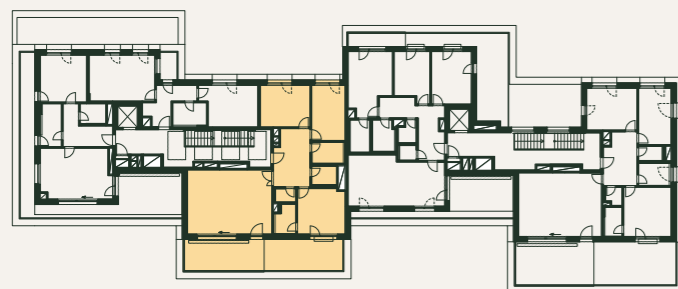

Nová Waltrovka

4+kk

6.NP

Užitná plocha bytu 114,8 m²

Byt F3.601

01	Chodba	15,5 m ²
02	Obývací pokoj + kk	40,0 m ²
03	Pokoj	16,1 m ²
04	Pokoj	15,1 m ²
05	Pokoj	13,4 m ²
06	Koupelna	4,9 m ²
07	Koupelna	4,4 m ²
08	WC	2,0 m ²
09	Komora	3,4 m ²
Užitná plocha bytu		114,8 m²
Podlahová plocha bytu		119,9 m ²
10	Terasa	20,0 m ²
11	Pochozí střecha	19,3 m ²

Orientační hrubý rozměr kótovaný v mm (kótováno na zdivo bez omítky).

Poznámka: Plochy jednotlivých místností jsou pouze orientační. Vyobrazené zařízení v půdorysu (nábytek, kuchyňská linka, elektrické spotřebiče, atd.) není součástí dodávky. Rozsah dodávky, specifikace konstrukcí, povrchové úpravy a vybavení jsou specifikovány ve standardním provedení, které je přílohou Smlouvy o budoucí kupní smlouvě. Developer si vyhrazuje právo na drobné změny.