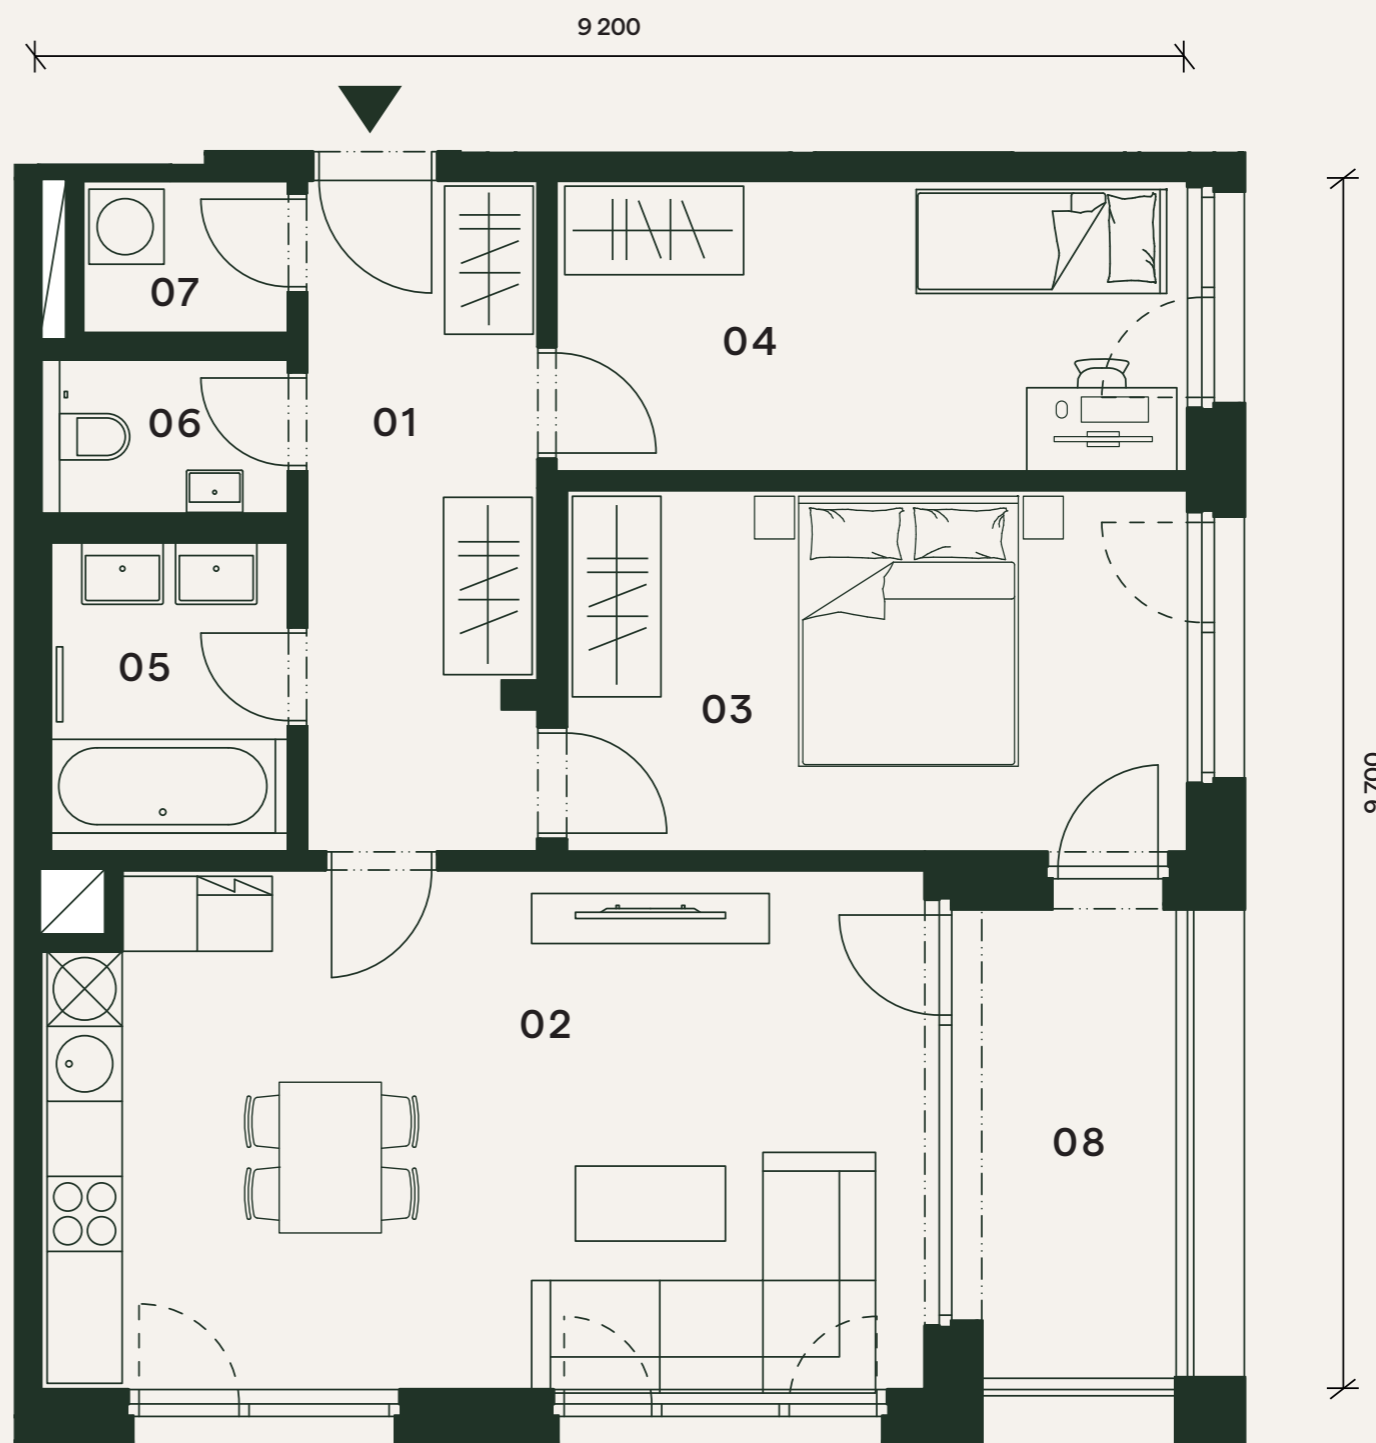

Nová Waltrovka

3+kk

2.NP

Užitná plocha bytu 76,7 m²

Byt F4.203

01	Chodba	10,9 m ²
02	Obývací pokoj + kk	30,0 m ²
03	Pokoj	14,8 m ²
04	Pokoj	12,1 m ²
05	Koupelna	4,5 m ²
06	WC	2,4 m ²
07	Komora	2,0 m ²
Užitná plocha bytu		76,7 m²
Podlahová plocha bytu		80,2 m ²
08	Lodžie	6,8 m ²

Orientační hrubý rozměr kótovaný v mm (kótováno na zdivo bez omítky).

Poznámka: Plochy jednotlivých místností jsou pouze orientační. Vyobrazené zařízení v půdorysu (nábytek, kuchyňská linka, elektrické spotřebiče, atd.) není součástí dodávky. Rozsah dodávky, specifikace konstrukcí, povrchové úpravy a vybavení jsou specifikovány ve standardním provedení, které je přílohou Smlouvy o budoucí kupní smlouvě. Developer si vyhrazuje právo na drobné změny.