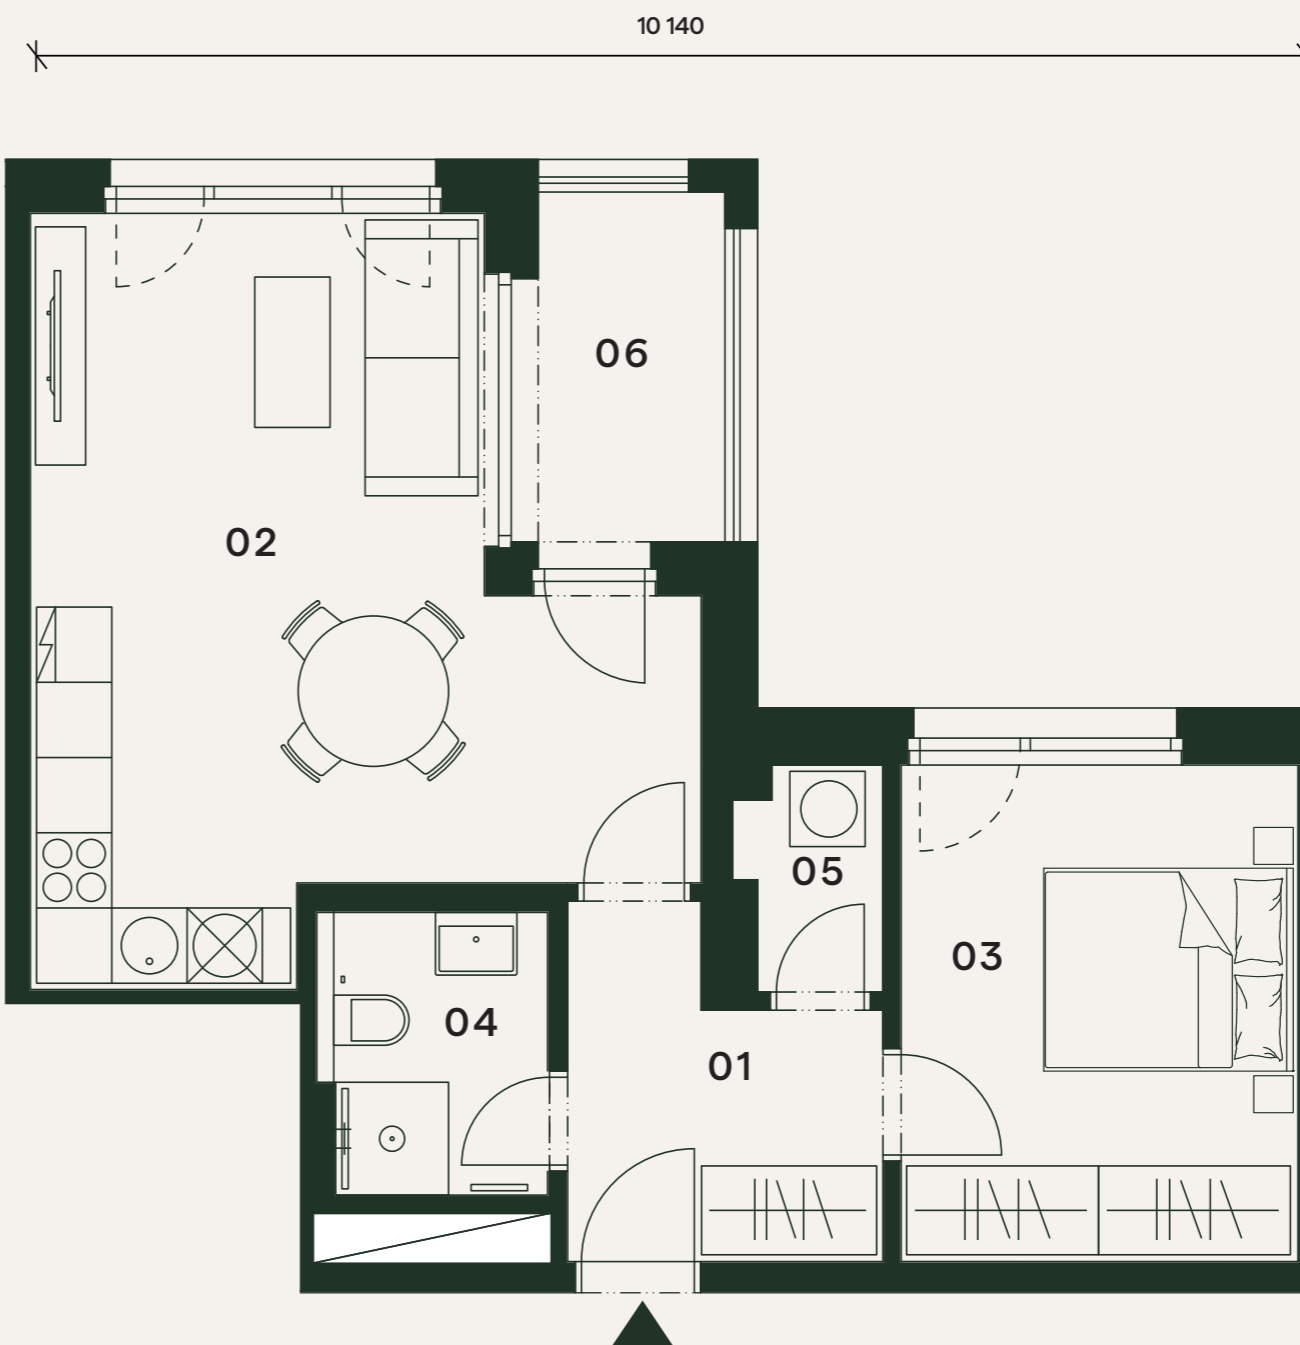

Nová Waltrovka

2+kk

4.NP

Užitná plocha bytu 51,3 m²

Byt F4.401

01	Chodba	6,5 m ²
02	Obývací pokoj + kk	26,1 m ²
03	Pokoj	12,8 m ²
04	Koupelna	4,0 m ²
05	Komora	1,9 m ²
Užitná plocha bytu		51,3 m²
Podlahová plocha bytu		53,8 m ²
06	Lodžie	4,8 m ²

Orientační hrubý rozměr kótovaný v mm (kótováno na zdivo bez omítky).

Poznámka: Plochy jednotlivých místností jsou pouze orientační. Vyobrazené zařízení v půdorysu (nábytek, kuchyňská linka, elektrické spotřebiče, atd.) není součástí dodávky. Rozsah dodávky, specifikace konstrukcí, povrchové úpravy a vybavení jsou specifikovány ve standardním provedení, které je přílohou Smlouvy o budoucí kupní smlouvě. Developer si vyhrazuje právo na drobné změny.