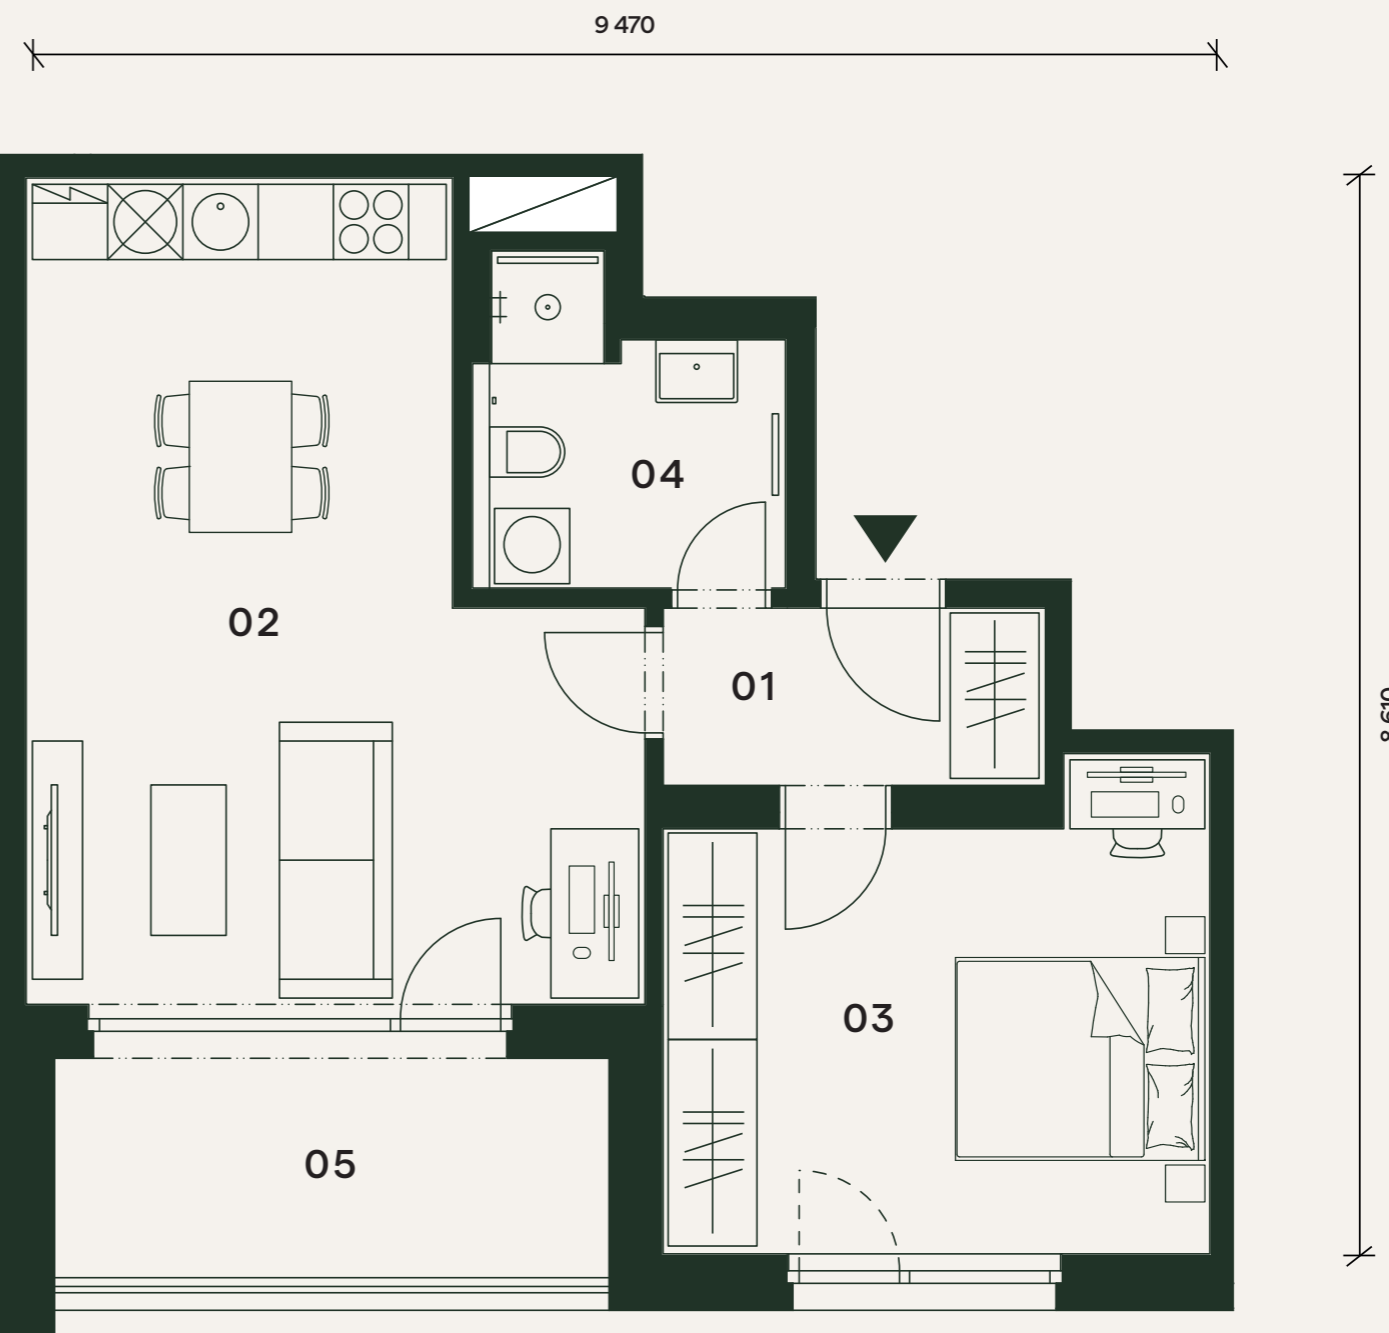

Nová Waltrovka

2+kk

4.NP

Užitná plocha bytu 54,5 m²

Byt F4.405

01	Chodba	4,9 m ²
02	Obývací pokoj + kk	28,2 m ²
03	Pokoj	15,8 m ²
04	Koupelna	5,5 m ²
Užitná plocha bytu	54,5 m²	
	Podlahová plocha bytu	56,7 m ²
05	Lodžie	8,5 m ²

Orientační hrubý rozměr kótovaný v mm (kótováno na zdivo bez omítky).

Poznámka: Plochy jednotlivých místností jsou pouze orientační. Vyobrazené zařízení v půdorysu (nábytek, kuchyňská linka, elektrické spotřebiče, atd.) není součástí dodávky. Rozsah dodávky, specifikace konstrukcí, povrchové úpravy a vybavení jsou specifikovány ve standardním provedení, které je přílohou Smlouvy o budoucí kupní smlouvě. Developer si vyhrazuje právo na drobné změny.