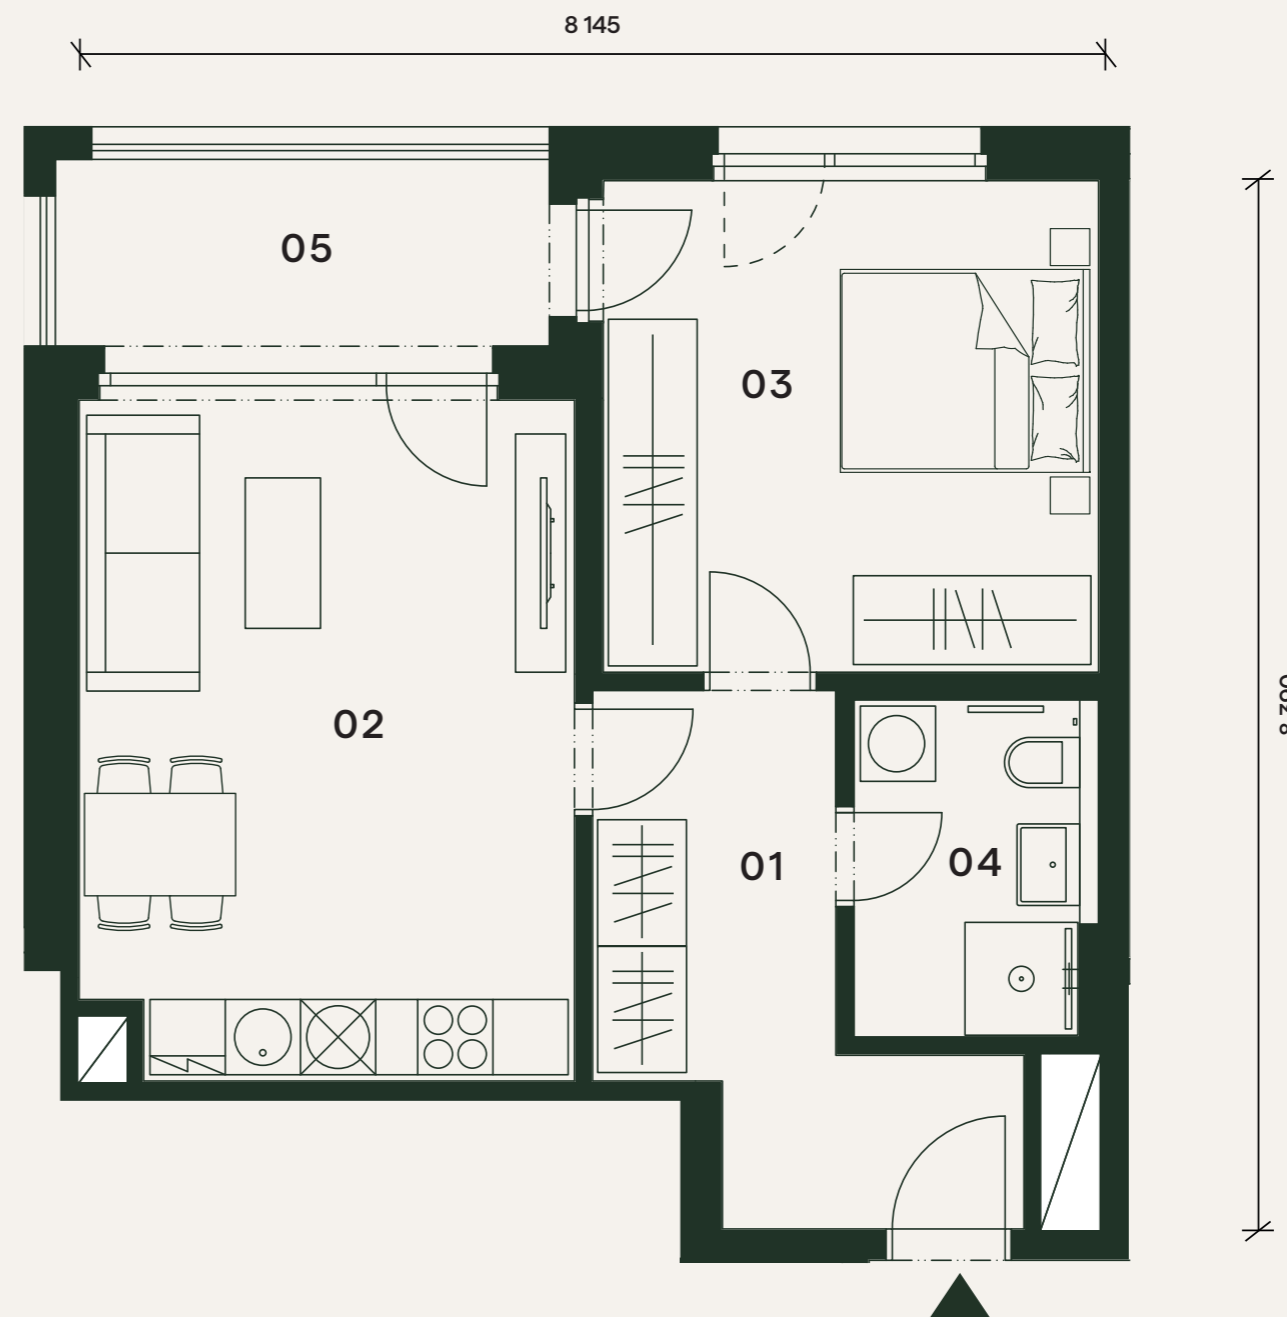

Nová Waltrovka

2+kk

5.NP

Užitná plocha bytu 52,8 m²

Byt F4.506

01	Chodba	9,6 m ²
02	Obývací pokoj + kk	22,1 m ²
03	Pokoj	16,0 m ²
04	Koupelna	5,1 m ²
Užitná plocha bytu		52,8 m²
Podlahová plocha bytu		55,4 m ²
05	Lodžie	6,3 m ²

Orientační hrubý rozměr kótovaný v mm (kótováno na zdivo bez omítky).

Poznámka: Plochy jednotlivých místností jsou pouze orientační. Vybavení zařízení v půdorysu (nábytek, kuchyňská linka, elektrické spotřebiče, atd.) není součástí dodávky. Rozsah dodávky, specifikace konstrukcí, povrchové úpravy a vybavení jsou specifikovány ve standardním provedení, které je přílohou Smlouvy o budoucí kupní smlouvě. Developer si vyhrazuje právo na drobné změny.