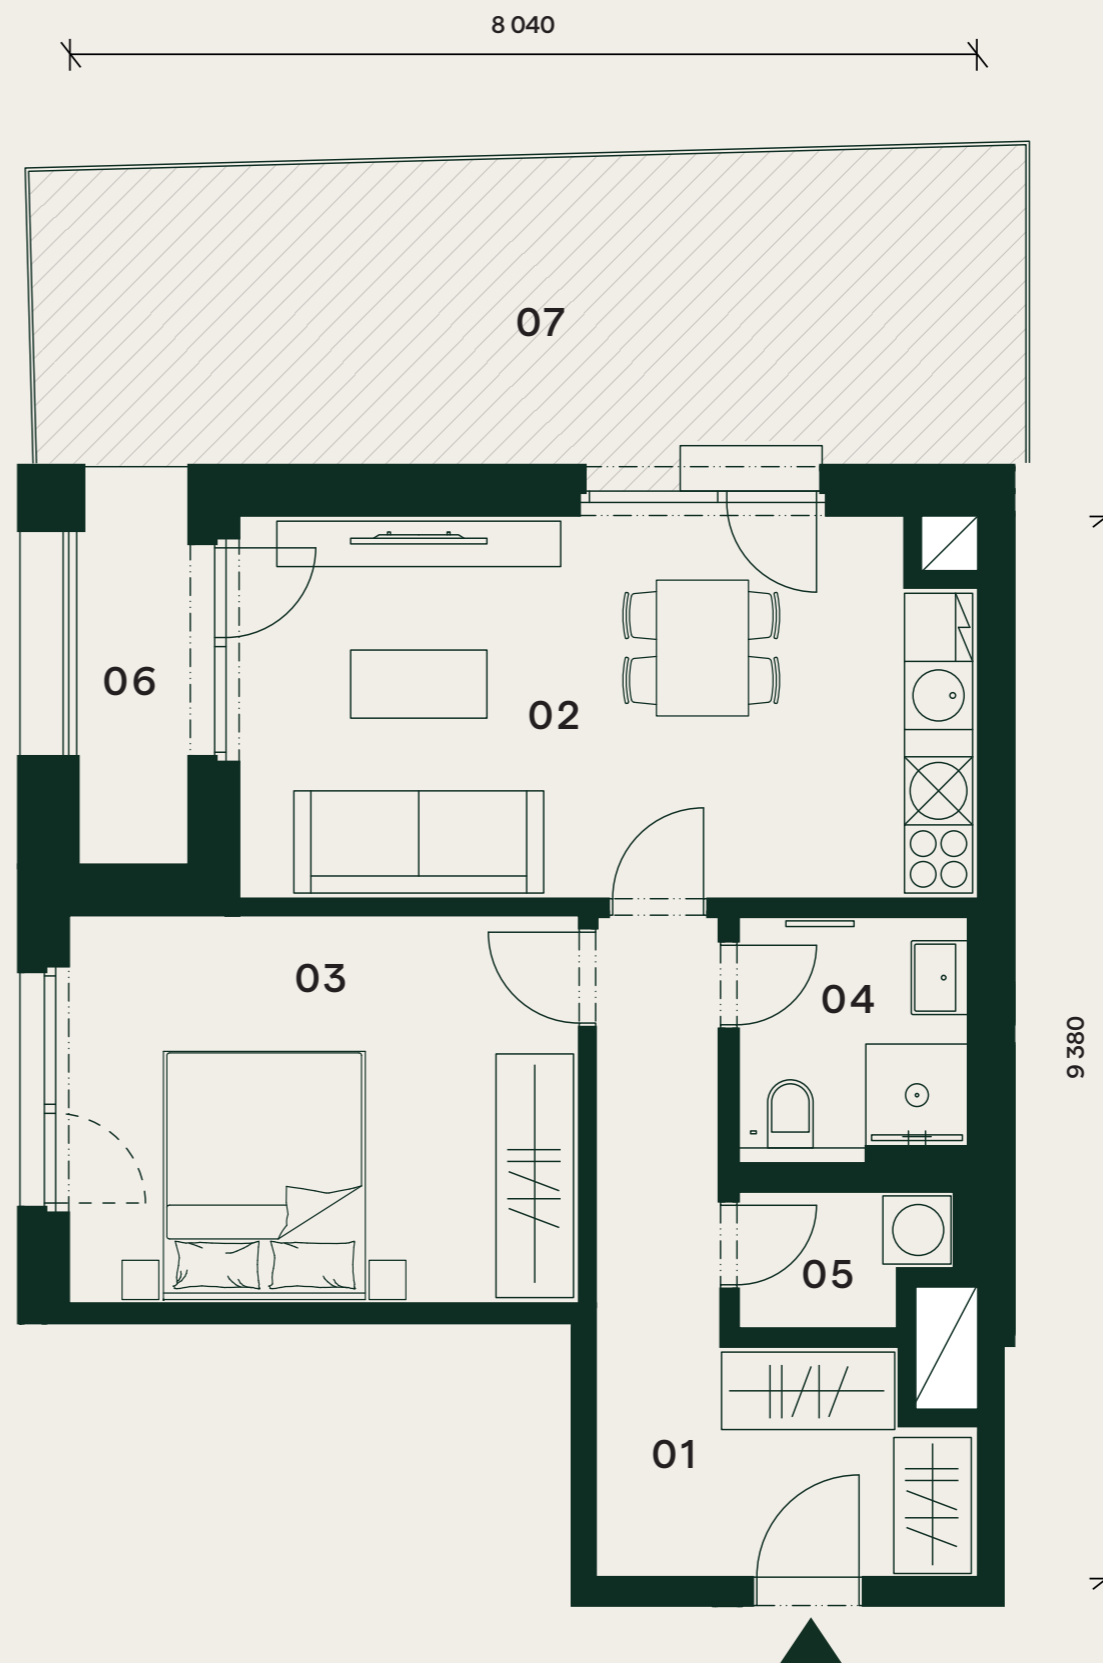

Nová Waltrovka

2+kk

1.NP

Užitná plocha bytu 55,7 m²

Byt F5.104

01	Chodba	11,2 m ²
02	Obývací pokoj + kk	22,5 m ²
03	Pokoj	15,6 m ²
04	Koupelna	4,3 m ²
05	Komora	2,1 m ²
Užitná plocha bytu		55,7 m²
Podlahová plocha bytu		59,1 m ²
06	Terasa	3,4 m ²
07	Předzahrádka	23,0 m ²

Orientační hrubý rozměr kótovaný v mm (kótováno na zdivo bez omítky).

Poznámka: Plochy jednotlivých místností jsou pouze orientační. Vyobrazené zařízení v půdorysu (nábytek, kuchyňská linka, elektrické spotřebiče, atd.) není součástí dodávky. Rozsah dodávky, specifikace konstrukcí, povrchové úpravy a vybavení jsou specifikovány ve standardním provedení, které je přílohou Smlouvy o budoucí kupní smlouvě. Developer si vyhrazuje právo na drobné změny.