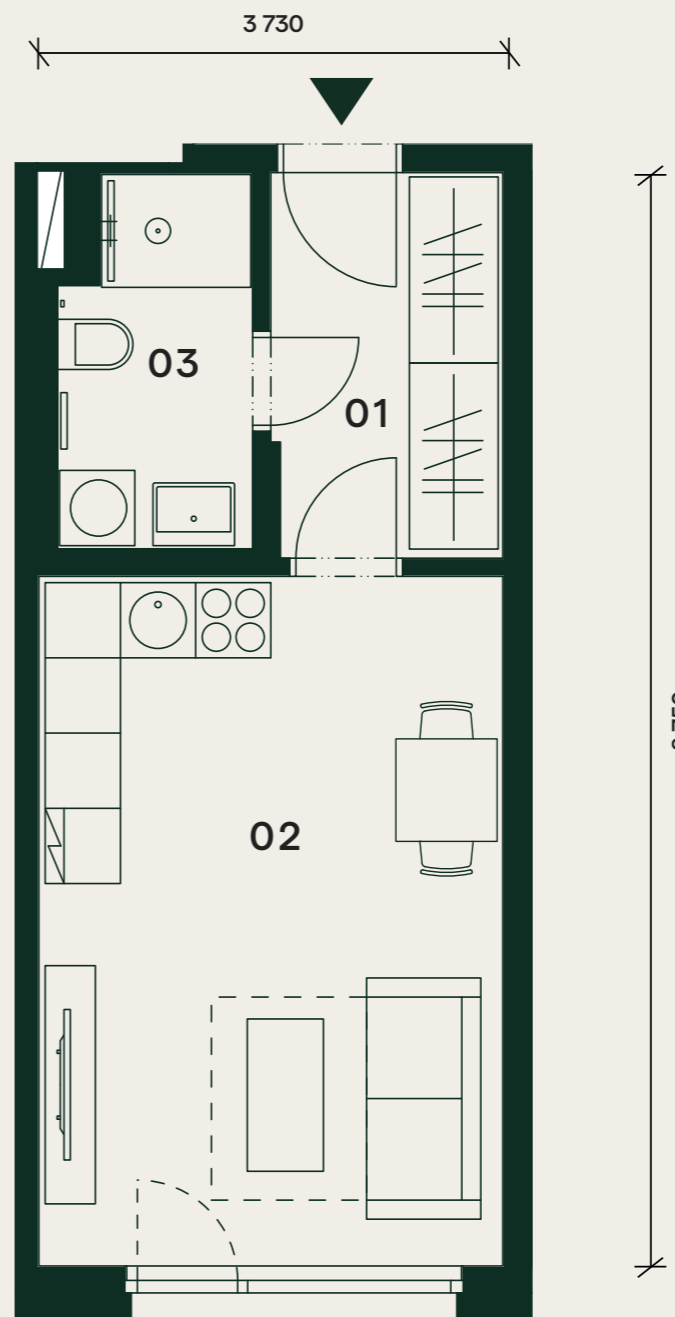

Nová Waltrovka

1+kk

5.NP

Užitná plocha bytu 31,3 m²

Byt F5.504

01	Chodba	5,7 m ²
02	Obývací pokoj + kk	21,0 m ²
03	Koupelna	4,6 m ²
Užitná plocha bytu		31,3 m²
Podlahová plocha bytu		32,3 m ²

 Orientační hrubý rozměr kótovaný v mm (kótováno na zdivo bez omítky).

Poznámka: Plochy jednotlivých místností jsou pouze orientační. Vyobrazené zařízení v půdorysu (nábytek, kuchyňská linka, elektrické spotřebiče, atd.) není součástí dodávky. Rozsah dodávky, specifikace konstrukcí, povrchové úpravy a vybavení jsou specifikovány ve standardním provedení, které je přílohou Smlouvy o budoucí kupní smlouvě. Developer si vyhrazuje právo na drobné změny.