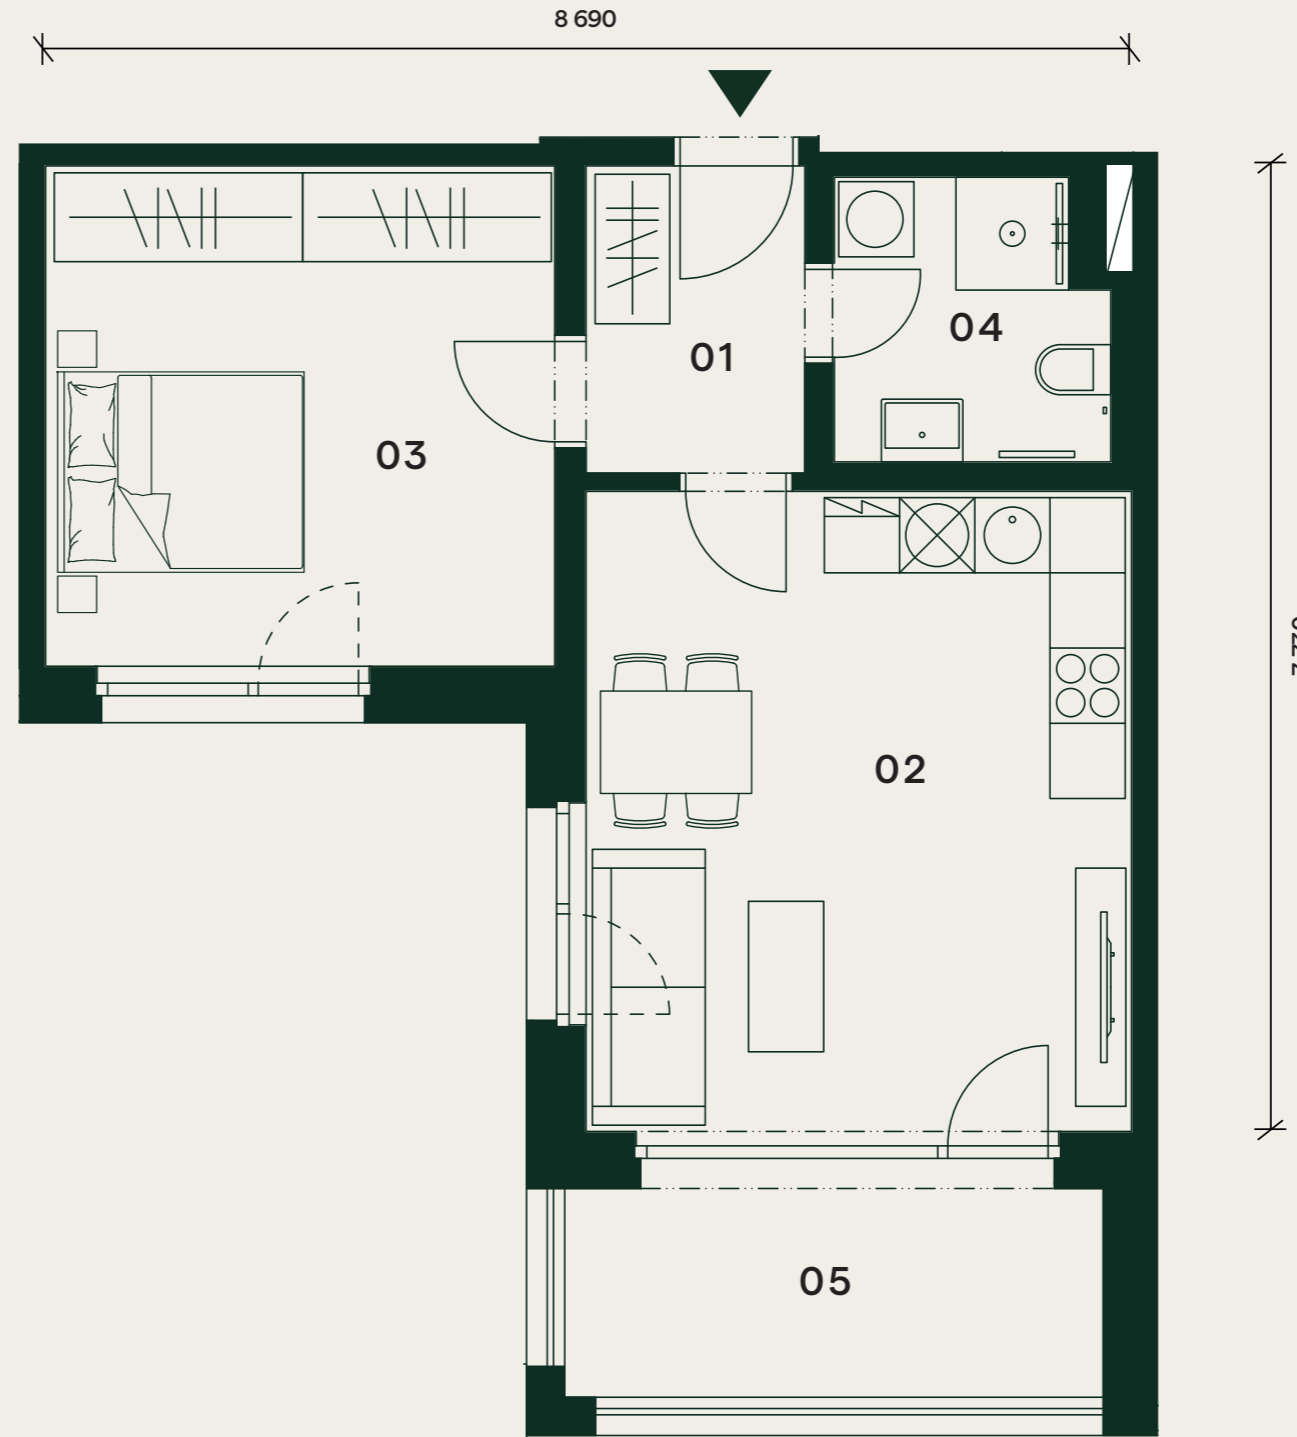

Nová Waltrovka

2+kk

4.NP

Užitná plocha bytu 49,4 m²

Byt F6.404

01	Chodba	4,8 m ²
02	Obývací pokoj + kk	23,1 m ²
03	Pokoj	16,6 m ²
04	Koupelna	4,9 m ²
Užitná plocha bytu		49,4 m²
Podlahová plocha bytu		51,2 m ²
05	Lodžie	7,9 m ²

Orientační hrubý rozměr kótovaný v mm (kótováno na zdivo bez omítky).

Poznámka: Plochy jednotlivých místností jsou pouze orientační. Vybavení zařízení v půdorysu (nábytek, kuchyňská linka, elektrické spotřebiče, atd.) není součástí dodávky. Rozsah dodávky, specifikace konstrukcí, povrchové úpravy a vybavení jsou specifikovány ve standardním provedení, které je přílohou Smlouvy o budoucí kupní smlouvě. Developer si vyhrazuje právo na drobné změny.