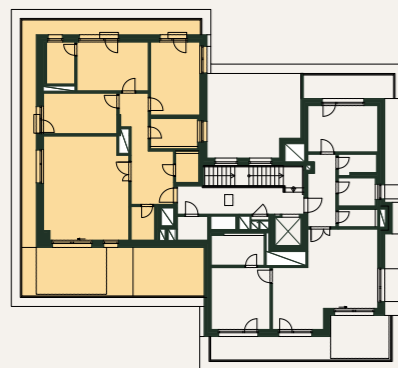

Nová Waltrovka

4+kk

5.NP

Užitná plocha bytu 111,9 m²

Byt F8.501

01	Chodba	16,0 m ²
02	Obývací pokoj + kk	36,3 m ²
03	Pokoj	14,9 m ²
04	Pokoj	15,3 m ²
05	Pokoj	12,7 m ²
06	Koupelna	5,5 m ²
07	Koupelna	5,0 m ²
08	WC	2,9 m ²
09	Komora	3,3 m ²
Užitná plocha bytu		111,9 m²
Podlahová plocha bytu		119,5 m ²
10	Terasa	24,1 m ²
11	Pochozí střecha	28,3 m ²
12	Pochozí střecha	14,7 m ²

Orientační hrubý rozměr kótovaný v mm (kótováno na zdivo bez omítky).

Poznámka: Plochy jednotlivých místností jsou pouze orientační. Vyobrazené zařízení v půdorysu (nábytek, kuchyňská linka, elektrické spotřebiče, atd.) není součástí dodávky. Rozsah dodávky, specifikace konstrukcí, povrchové úpravy a vybavení jsou specifikovány ve standardním provedení, které je přílohou Smlouvy o budoucí kupní smlouvě. Developer si vyhrazuje právo na drobné změny.