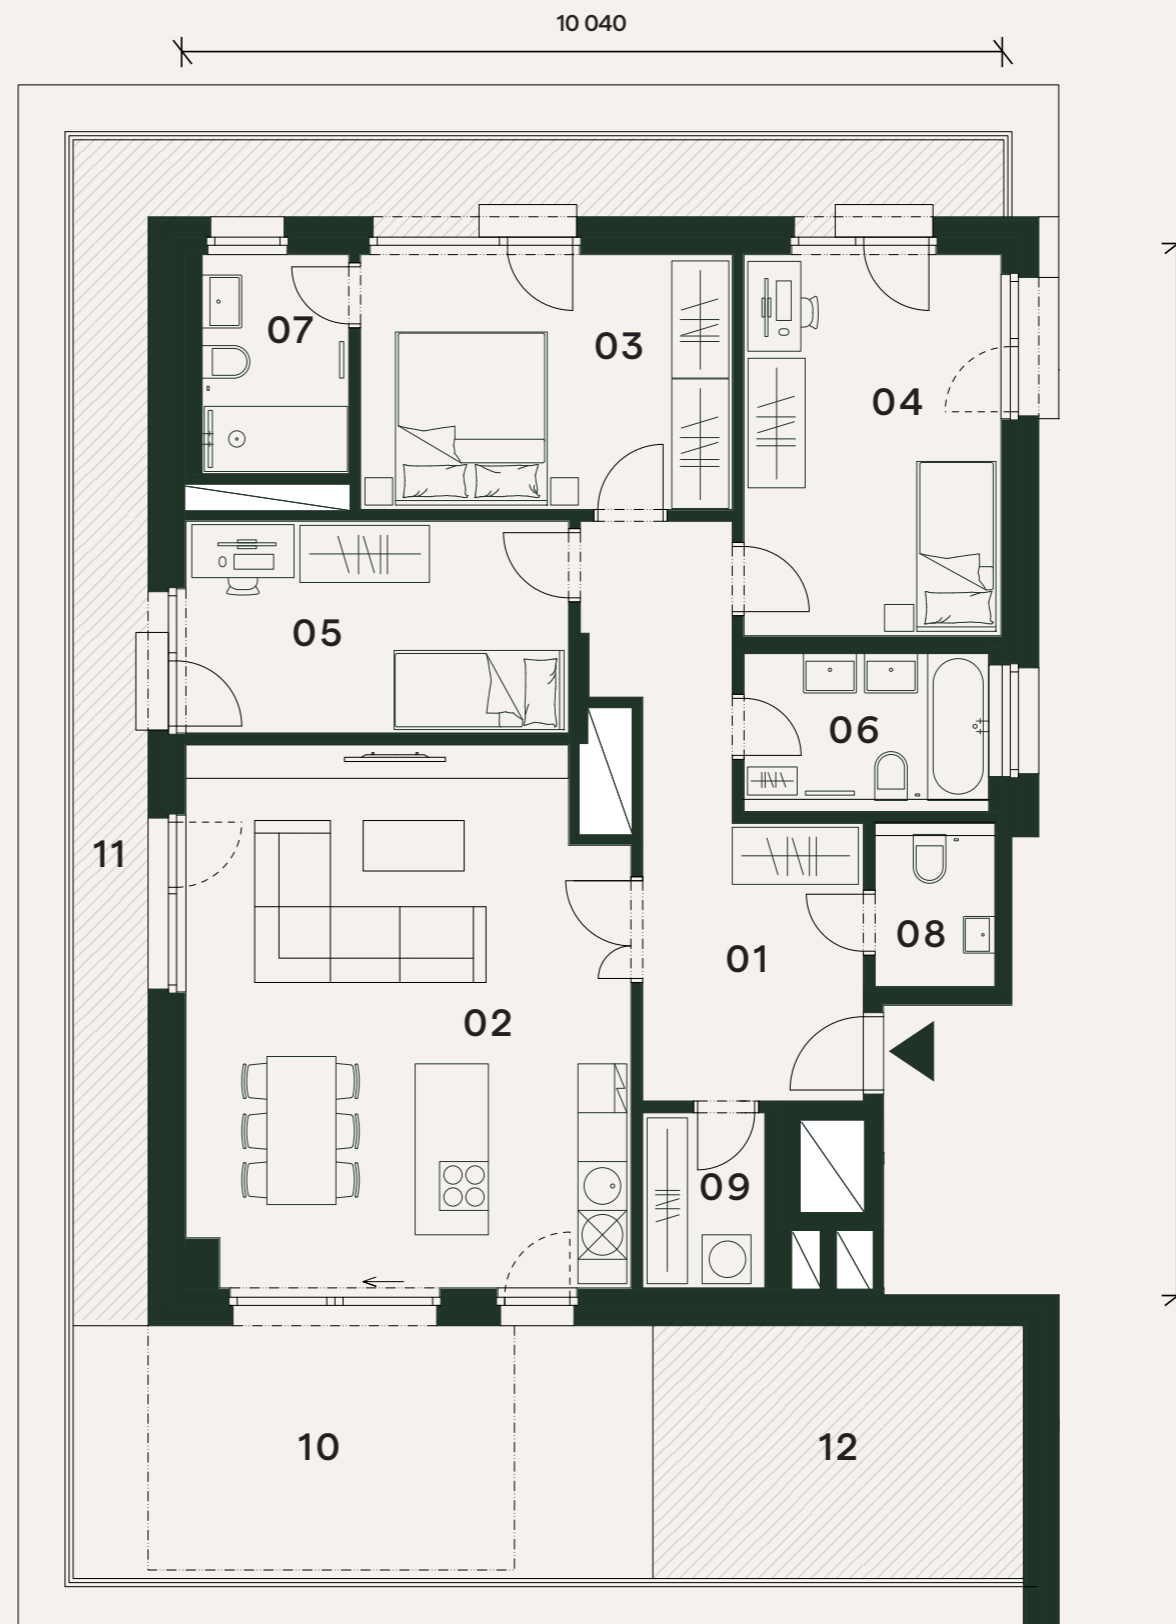

Nová Waltrovka

4+kk

5.NP

Užitná plocha bytu 111,9 m²

Byt F8.501

01	Chodba	16,0 m ²
02	Obývací pokoj + kk	36,3 m ²
03	Pokoj	14,9 m ²
04	Pokoj	15,3 m ²
05	Pokoj	12,7 m ²
06	Koupelna	5,5 m ²
07	Koupelna	5,0 m ²
08	WC	2,9 m ²
09	Komora	3,3 m ²
Užitná plocha bytu		111,9 m²
Podlahová plocha bytu		119,5 m ²
10	Terasa	24,1 m ²
11	Pochozí střecha	28,3 m ²
12	Pochozí střecha	14,7 m ²

Orientační hrubý rozměr kótovaný v mm (kótováno na zdivo bez omítky).

Poznámka: Plochy jednotlivých místností jsou pouze orientační. Vyobrazené zařízení v půdorysu (nábytek, kuchyňská linka, elektrické spotřebiče, atd.) není součástí dodávky. Rozsah dodávky, specifikace konstrukcí, povrchové úpravy a vybavení jsou specifikovány ve standardním provedení, které je přílohou Smlouvy o budoucí kupní smlouvě. Developer si vyhrazuje právo na drobné změny.