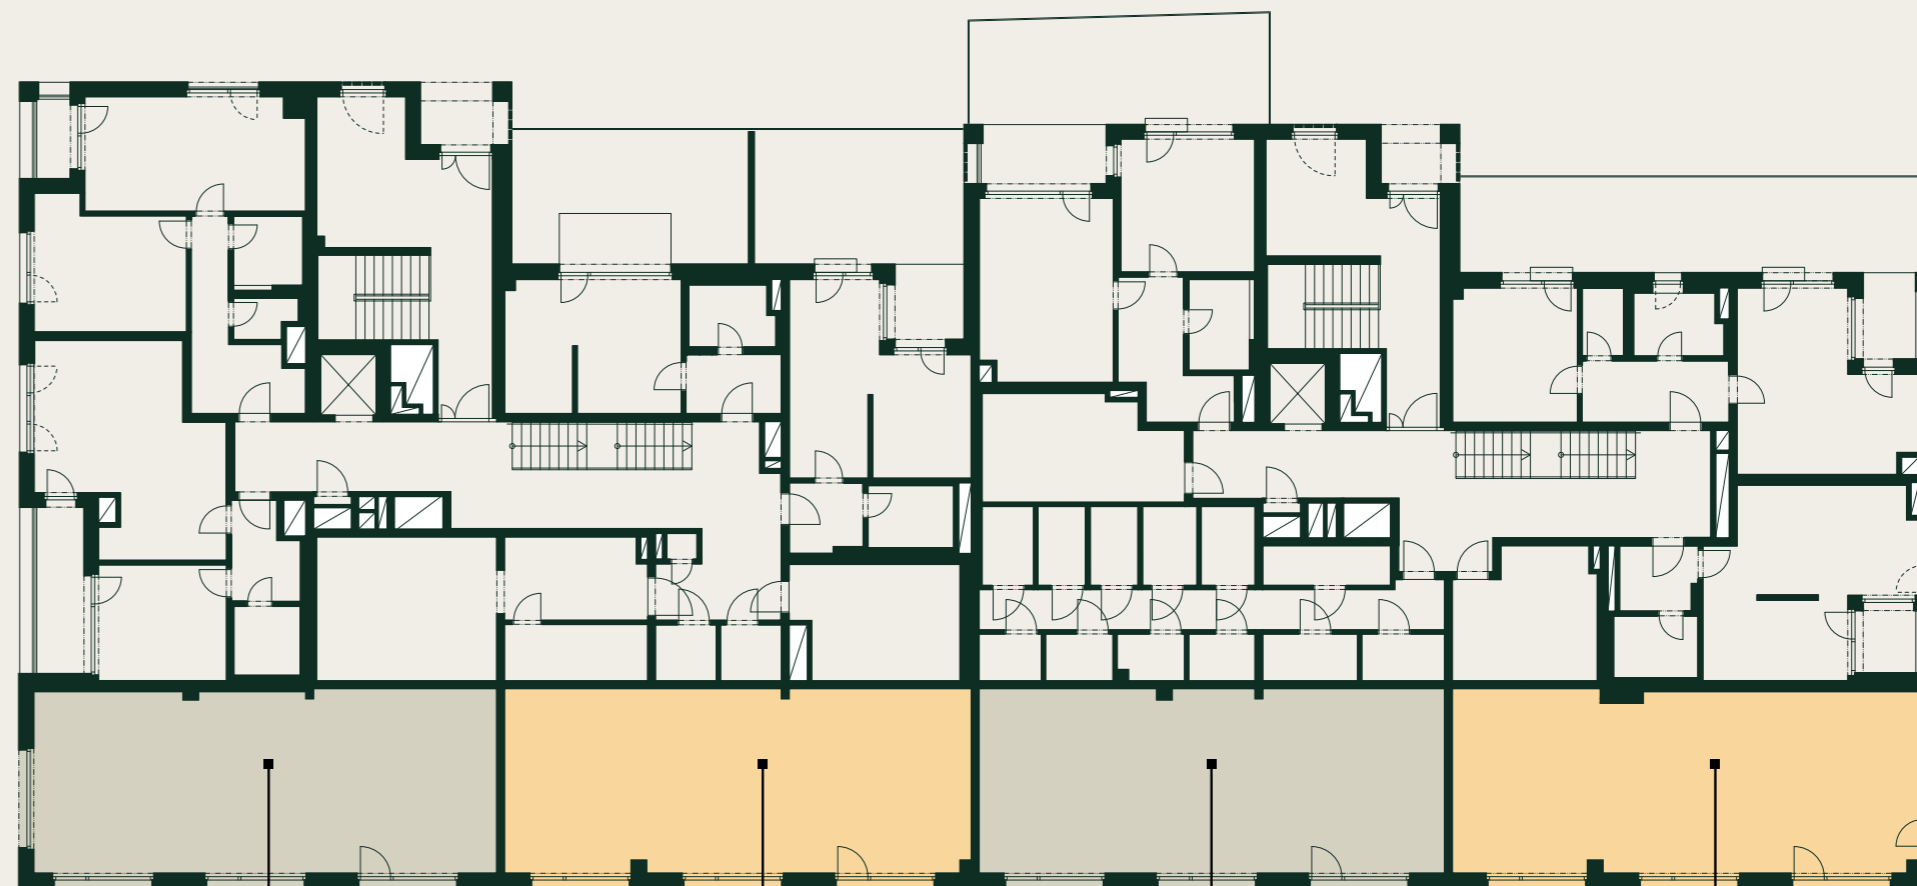

# Nová Waltrovka

## 1.NP

F3.RT1	OBCHODNÍ JEDNOTKA	75,0 m <sup>2</sup>
F3.RT2	OBCHODNÍ JEDNOTKA	75,9 m <sup>2</sup>
F4.RT3	OBCHODNÍ JEDNOTKA	75,8 m <sup>2</sup>
F4.RT4	OBCHODNÍ JEDNOTKA	75,0 m <sup>2</sup>

Budova F3+F4

F3.RT1  
75,0 m<sup>2</sup>

F3.RT2  
75,9 m<sup>2</sup>

F4.RT3  
75,9 m<sup>2</sup>

F4.RT4  
75,0 m<sup>2</sup>

Poznámka: Plochy jednotlivých místností jsou pouze orientační. Vyobrazené zařízení v půdorysu (nábytek, kuchyňská linka, elektrické spotřebiče, atd.) není součástí dodávky. Rozsah dodávky, specifikace konstrukcí, povrchové úpravy a vybavení jsou specifikovány ve standardním provedení, které je přílohou Smlouvy o budoucí kupní smlouvě. Developer si vyhrazuje právo na drobné změny.