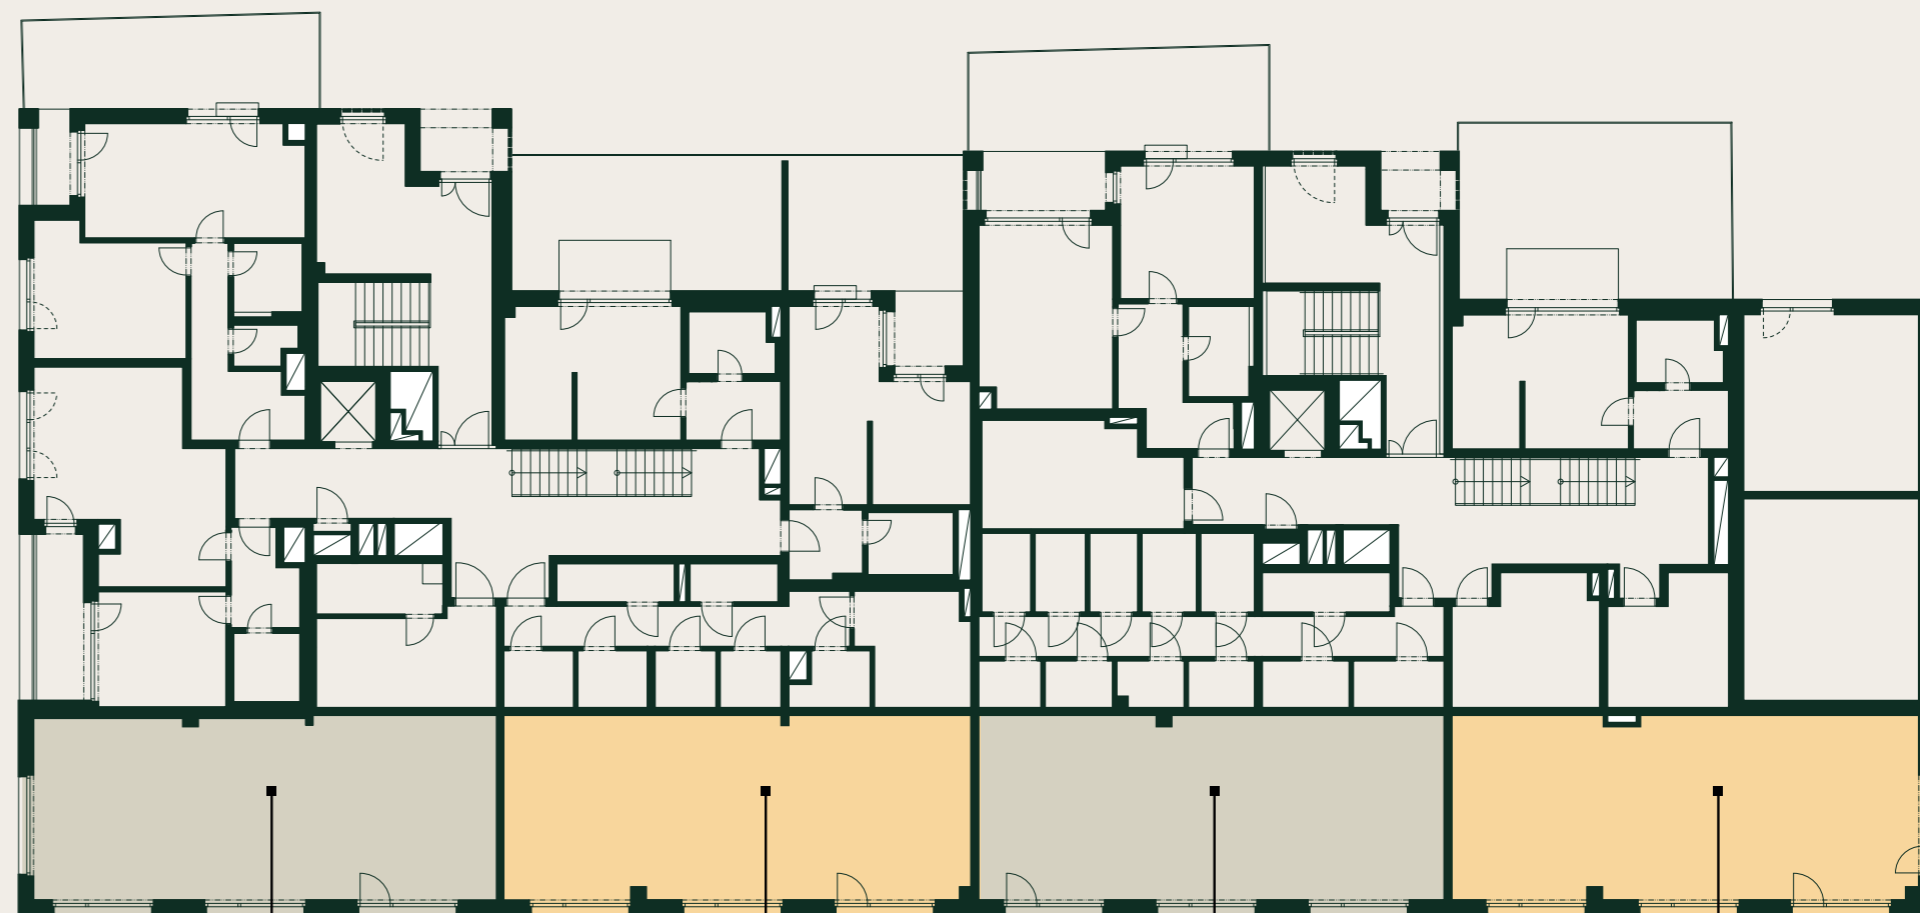

Nová Waltrovka

1.NP

F5.RT5	OBCHODNÍ JEDNOTKA	75,1 m²
F5.RT6	OBCHODNÍ JEDNOTKA	76,2 m²
F6.RT7	OBCHODNÍ JEDNOTKA	76,0 m²
F6.RT8	OBCHODNÍ JEDNOTKA	76,5 m²

F5.RT5
75,1 m²

F5.RT6
76,2 m²

F6.RT7
76,0 m²

F6.RT8
76,5 m²

Poznámka: Plochy jednotlivých místností jsou pouze orientační. Vyobrazené zařízení v půdorysu (nábytek, kuchyňská linka, elektrické spotřebiče, atd.) není součástí dodávky. Rozsah dodávky, specifikace konstrukcí, povrchové úpravy a vybavení jsou specifikovány ve standardním provedení, které je přílohou Smlouvy o budoucí kupní smlouvě. Developer si vyhrazuje právo na drobné změny.